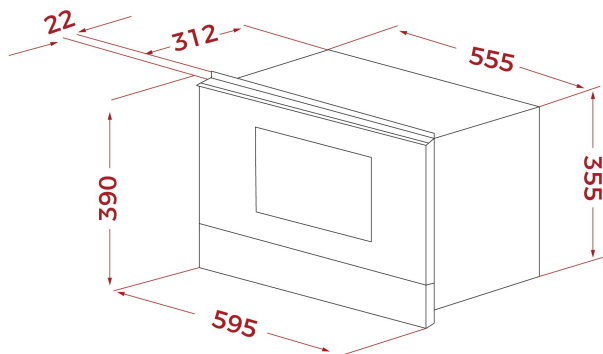

22L

Defrost By Time

Defrost By Weight

Direct Access Menu

Electronic Door Opening

## ГАБАРИТНЫЕ РАЗМЕРЫ

Высота изделия (мм): 390

Ширина изделия (мм): 595

Глубина изделия (мм): 334

Длина изделия (мм):

Вес нетто (кг): 23,2